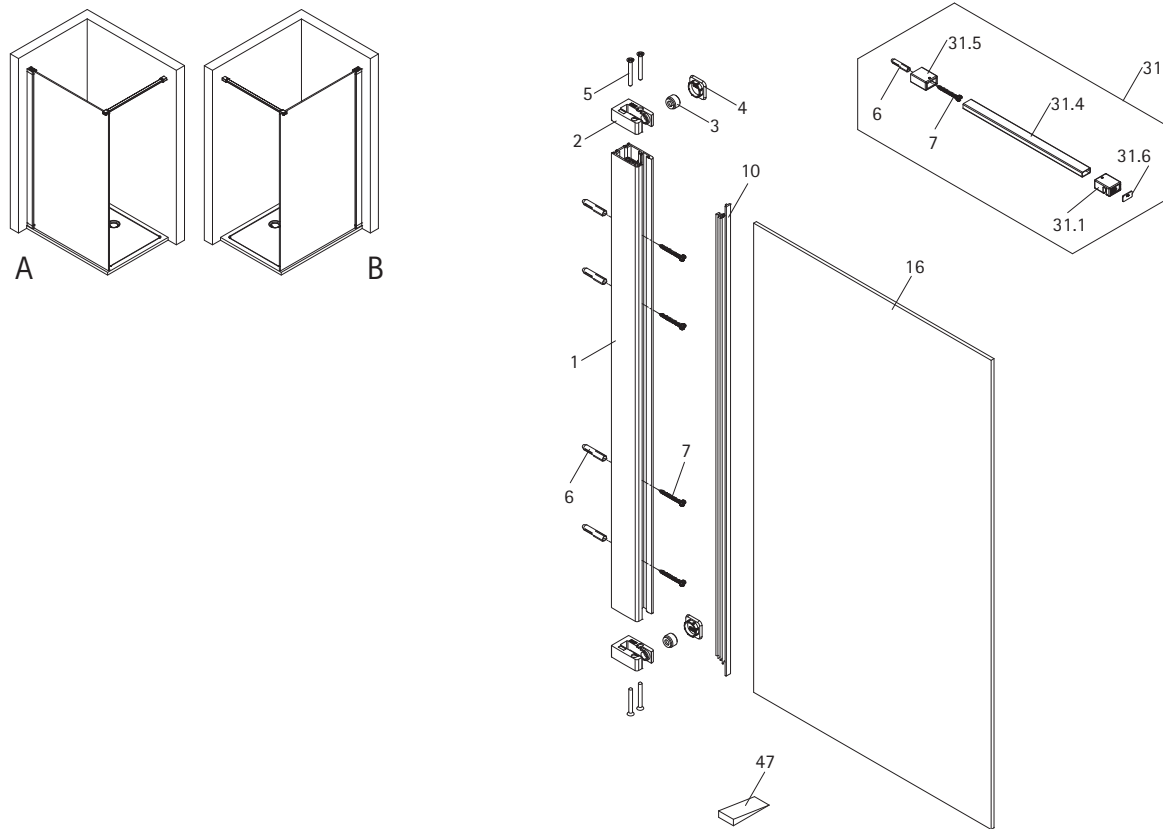

PANORAMA teilgerahmt Typ 3338 Duschwand alleinstehend ab März 2018

Dichtungen und Profile

| Pos. | Anzahl | Beschreibung | Maß | VK-Einheit | Art.-Nr. | VK-Preis | |
|----------------------------|--------|--|----------------|-------------|----------------------|------------------|--------------------------|
| Wandleiste komplett | | | | | | | |
| 1 | 1 | Wandanschlussklemmprofil + Dichtprofil | P0310 + PK641 | L=1968 | Set je Wandleiste | 9801 005 234 099 | |
| 2 | 2 | Klemmteil | P9466 | | | | |
| 3 | 2 | Gewindestift | K0698 | M10 x 1 x 7 | | | |
| 4 | 2 | Abdeckkappe | K0697 | | | | |
| 5 | 4 | Senkblechschraube | SSEKO03532B081 | 3,5 x 32 | | | |
| 6 | 4 | Dübel | N0600 | ø 6 | | | |
| 7 | 4 | Blechschraube | SLIKO04245C081 | 4,2 x 45 | | | |
| 10 | 1 | Klemmleiste | PK642 | L=1998 | Stück | 9800 080 070 099 | |
| | 1 | Dichtung oder Profil im Sondermaß Höhe 2001-2200mm | | | 1 Stück | 9803 099 999 999 | 36,99 EUR auf Anfrage |

Kleinteile

| Pos. | Anzahl | Beschreibung | Maß | VK-Einheit | Art.-Nr. | VK-Preis | |
|------|--------|---------------|----------------|------------|----------|------------------|-----------|
| 6 | 5 | Dübel | N0600 | ø 6 | Set | 9801 000 371 099 | |
| 7 | 5 | Blechschraube | SLIKO04245C081 | 4,2 x 45 | | | |
| 47 | 1 | Montagekeil | Z0034 | | | 9800 080 530 099 | 9,99 EUR |
| 4 | 4 | Abdeckkappe | K0697 | | Paar | 9801 008 378 099 | 12,99 EUR |
| 31.6 | 1 | Abdeckung | K1011 | | Paar | 9801 008 127 099 | 10,99 EUR |