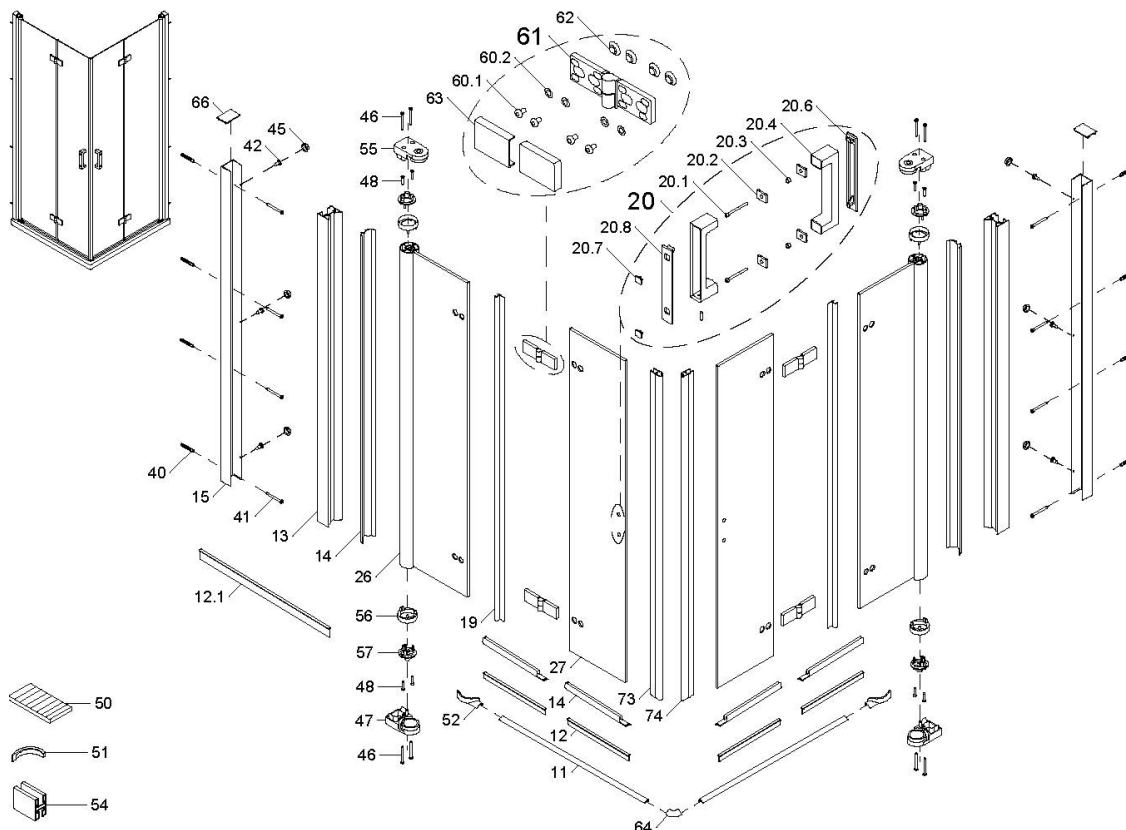

PANORAMA teilgerahmt Typ 3381 Eckeinstieg Drehfalttür ab März 2018

Dichtungen und Profile						
Pos.	Anzahl	Beschreibung	Maß	VK-Einheit	Art.-Nr.	VK-Preis
73	1	Magnetprofil 45°	PK 638 L= 2010 mm			
74	1	Magnetprofil 45°	PK 639 L= 2010 mm	Paar	9801 080 639 099	66,99 EUR
Wandleiste komplett Tür						
15	1	Wandanschlußprofil	P 0642 L= 2000 mm			
66	1	Abdeckkappe für P 0642	K 0687 = Z 5058	Set je Wandleiste	9801 005 426 099	61,99 EUR
42	3	Kappenschraube	SKAPP03595C081 3,5 x 9,5 mm			
45	3	Kappe für Schraube	N 0350 3,5 mm			
40	4	Blechschaube	N 0600 ø 6 mm			
41	4	Blechschaube	SLIK004245C081 M4,2 x 45 mm			
13	1	Lageraufnahmeprofil	P 0643 L= 1094 mm	1 Stück	9800 005 180 099	61,99 EUR
14	1	Dichtungsprofil	PK 630 L= 2200 mm	1 Stück	9800 080 630 099	46,99 EUR
19	1	Dichtungsprofil	PK 1309 L= 2010 mm	1 Stück	9800 080 098 099	44,99 EUR
73	1	Magnetprofil 45°	PK 0638 L= 2010 mm	Stück	9800 080 638 099	51,99 EUR
14	2	Wasserabweisprofil	PK 626 L= 1000 mm	Set	9800 080 189 099	36,99 EUR
12	2	Einschubdichtung	PK 627 L= 1000 mm			
14	2	Wasserabweisprofil	PK 0626 L= 1000 mm	Set	9800 080 182 099	41,99 EUR
12.1	2	Einschubdichtung 22,5 mm lang	PK 0658 L= 1000 mm	bodengleich		
51	1	Kappen für bodengleichen Einbau	K 0685 + K 0686 = Z 5069 A + B			
14	1	Wasserabweisprofil	PK 626 L= 1000 mm	1 Stück	9800 080 440 099	18,99 EUR
12	1	Einschubdichtung 14,5mm	PK 627 L= 1000 mm	1 Stück	9800 080 346 099	18,99 EUR
12.1	1	Einschubdichtung 22,5mm	PK 628 L= 1000 mm	1 Stück	9800 080 347 099	21,99 EUR
		Einschubdichtung 10,5mm	PK 659 L= 1000 mm	1 Stück	9800 080 345 099	16,99 EUR
11	1	Wasserleiste	P 0365 L= 2000 mm	1 Stück	9801 005 090 099	39,99 EUR
11	1	Wasserleistenprofil	P 0365 L= 1000 mm	Set	9800 005 190 099	25,99 EUR
50	6	Klebestreifen	P 0365 L= 1000 mm			
11	2	Wasserleistenprofil	P 0365 L= 1000 mm			
52	2	Abdeckkappe für Wasserleistenprofil	K 0740 + K 0741 = Z 0220 A + B	Set	9801 005 768 099	59,99 EUR
64	1	Ecke für EE vorne	K 0438			
50	6	Klebestreifen	N 0957			
Dichtungset komplett, EE DFT				Set	9801 080 448 099	112,99 EUR
Dichtung oder Profile im Sondermaß Höhe 2001 - 2200mm				1 Stück	9803 099 999 999	auf Anfrage