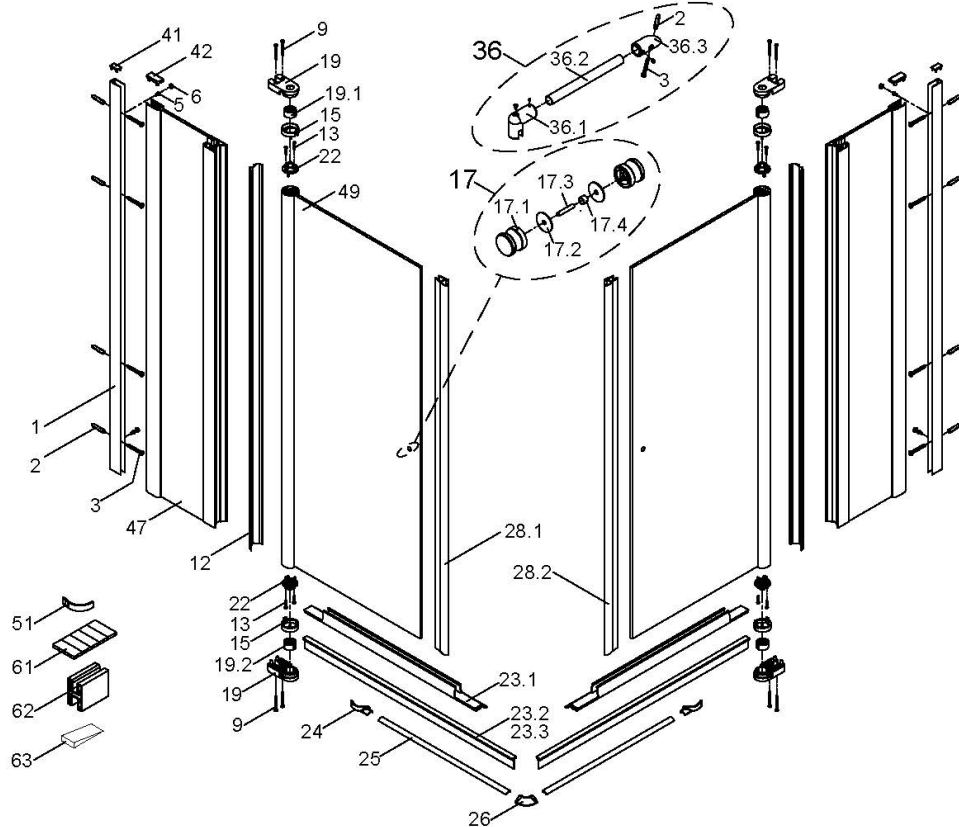

Typ 0617

Dichtungen und Profile

Pos.	Anzahl	Beschreibung	Maß	VK-Einheit	Art.-Nr.	VK-Preis	
1	2	Wandanschlussprofil	P 0633	L = 2000 mm	1 Stück	9800 XXX 845 099*	46,99 EUR
11	2	Lageraufnahmeprofil	P 0643	L = 1970 mm	1 Stück	9800 XXX 180 099*	61,99 EUR
36.2	1	Stabirohr rund	P 0905	L = 1400 mm	1 Stück	9800 005 348 099	34,99 EUR
25	1	Wasserleistenprofil alu chromeffekt	P 0365	L = 2000 mm	1 Stück	9801 005 090 099	39,99 EUR
12	2	Dichtungsprofil	PK 630	L = 2200 mm	1 Stück	9800 080 630 099	46,99 EUR
23.3	2	Einschubdichtung 22,5 mm lang	PK 658	L = 1000 mm	1 Stück	9800 080 347 099	21,99 EUR
23.2	2	Einschubdichtung 14,5 mm lang	PK 627	L = 1000 mm	1 Stück	9800 080 346 099	18,99 EUR
23.1	2	Wasserabweisprofil	PK 626	L = 1000 mm	1 Stück	9800 080 440 099	18,99 EUR
23.1	2	Spritzschutz	PK 626	L = 1000 mm	Set	9800 080 189 099	36,99 EUR
23.2	2	Einschubdichtung 14,5 mm lang	PK 627	L = 1000 mm			
23.1	2	Spritzschutz	PK 626	L = 1000 mm	Set	9800 080 182 099	41,99 EUR
23.3	2	Einschubdichtung 22,5 mm lang	PK 658	L = 1000 mm	Set		
51	je 1x	Kappen für bodengleichen Einbau	Z 5069 (K 0685 / K 0686)		bodengleich		
25	2	Wasserleistenprofil alu chromeffekt	P 0365	L = 1000 mm	Set	9800 005 191 099	30,99 EUR
61	1	Klebestreifen	N 0957				
28.1	1	Magnetprofil 45°	PK 639	L = 2010 mm	Paar	9801 080 639 099	66,99 EUR
28.2	1	Magnetprofil 45°	PK 639	L = 2010 mm			
1	1	Dichtungssset Komplett	2 x PK 626 + 2 x PK 627 + 1 x PK 638+ 1 x PK 639		Set	9800 080 241 099	112,99 EUR
1	1	Dichtung oder Profil im Sondermaß Höhe 2001-2200mm			1 Stück	9803 099 999 999	auf Anfrage