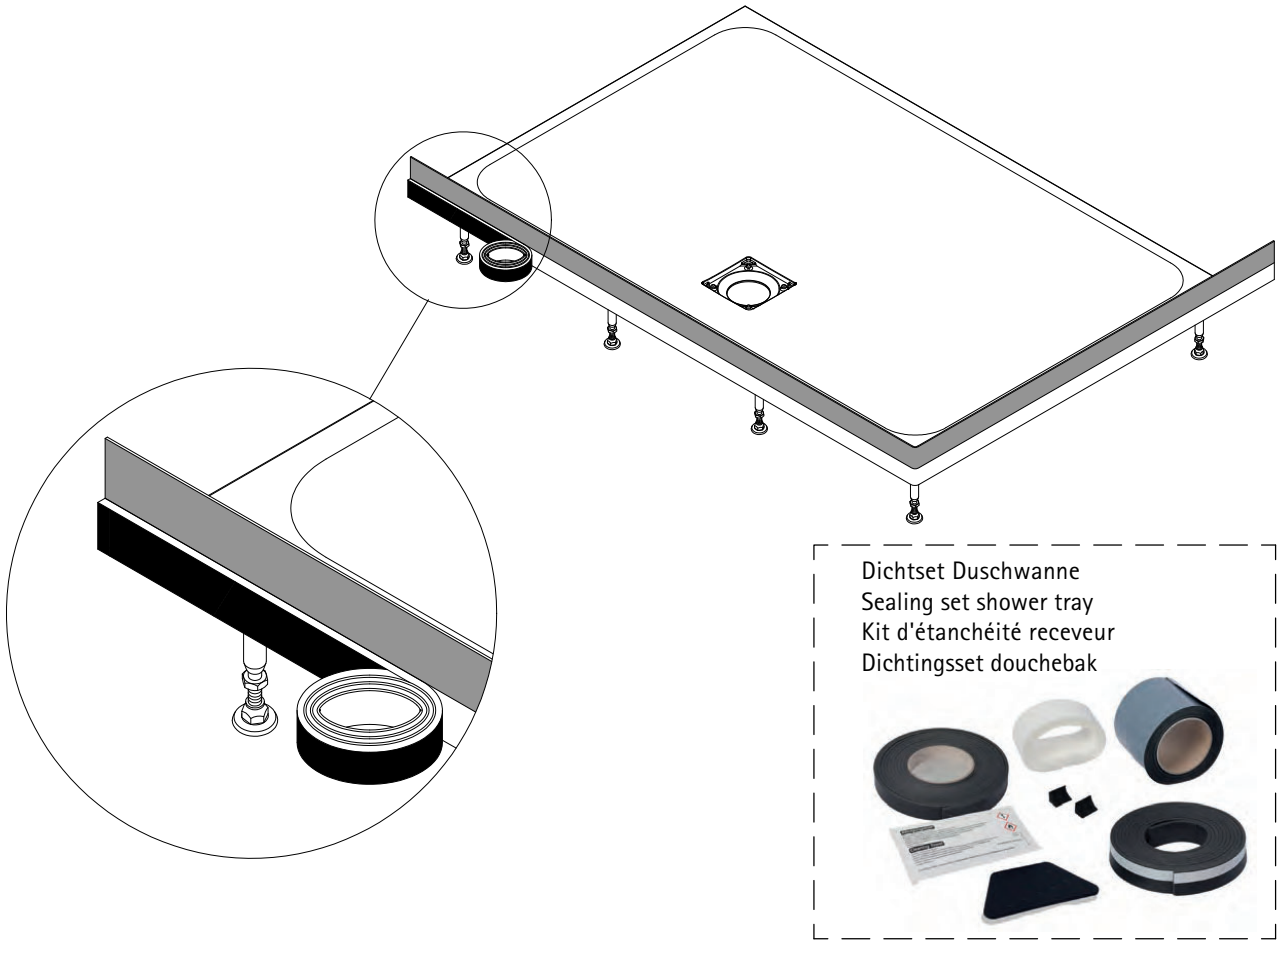

- 960 x 820 mm
- 1100 x 900 mm
- 1200 x 1200 mm
- 900 x 1400 mm

- 900 x 1400 mm
- 750 x 1600 mm
- 800 x 1600 mm
- 900 x 1600 mm
- 750 x 1700 mm
- 800 x 1700 mm
- 800 x 1800 mm

2 x

#

Dichtset Duschwanne
Sealing set shower tray
Kit d'étanchéité receveur
Dichtingsset douchebak

7

Dichtset Duschwanne
 Sealing set shower tray
 Kit d'étanchéité receveur
 Dichtingsset douchebak

8

9

10

Ablauf fachgerecht anschließen.
 Install the drain fitting correctly.
 Raccord correct du dispositif d'écoulement.
 Afvoer correct aansluiten.