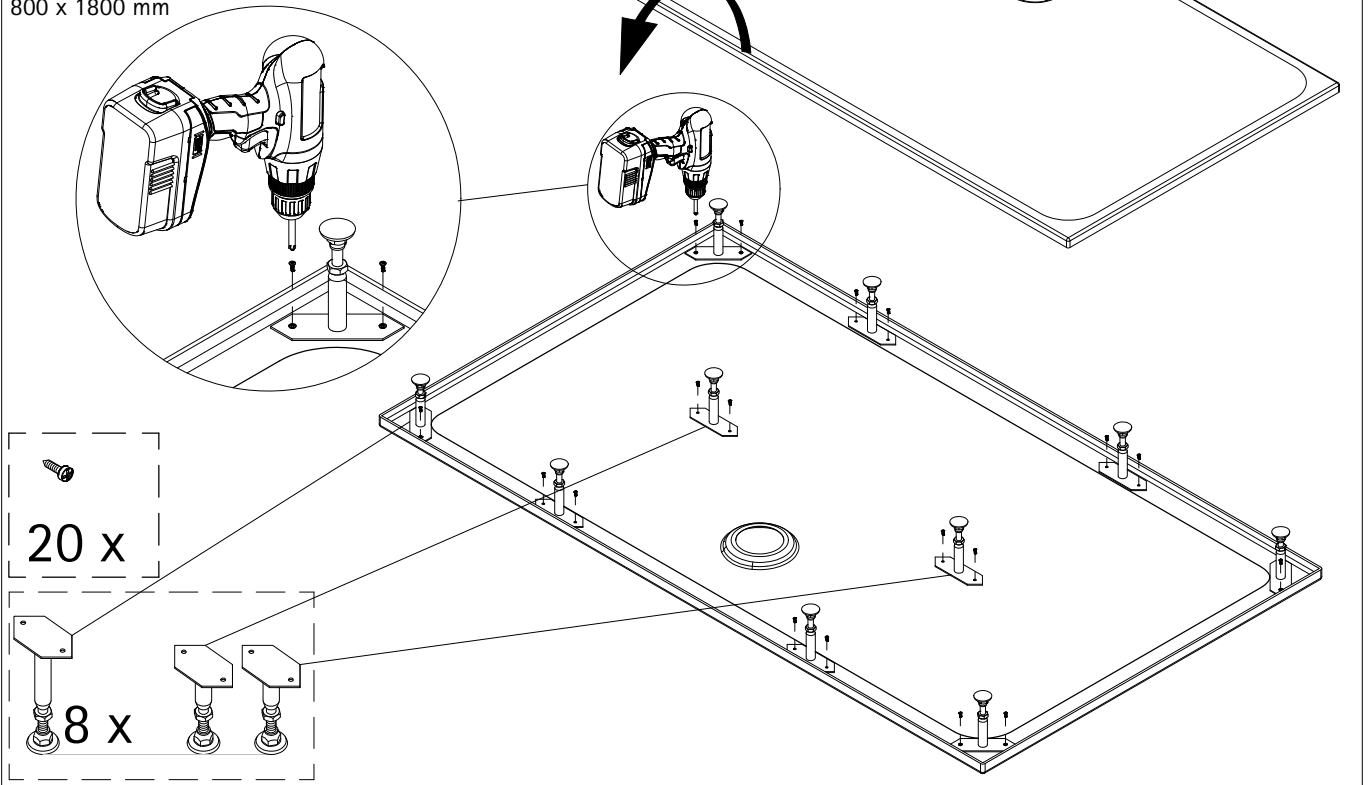

- 960 x 820 mm
- 1100 x 900 mm
- 1200 x 1200 mm
- 900 x 1400 mm

- 900 x 1400 mm
- 750 x 1600 mm
- 800 x 1600 mm
- 900 x 1600 mm
- 750 x 1700 mm
- 800 x 1700 mm
- 800 x 1800 mm

2 x

#

Dichtset Duschwanne
Sealing set shower tray
Kit d'étanchéité receveur
Dichtingsset douchebak

10 x

800 x 800 mm
800 x 900 mm
750 x 900 mm
900 x 900 mm
800 x 1000 mm
900 x 1000 mm
1000 x 1000 mm
900 x 1200 mm

960 x 820 mm
1100 x 900 mm

1200 x 1200 mm
900 x 1400 mm

900 x 1400 mm
750 x 1600 mm
800 x 1600 mm
900 x 1600 mm
750 x 1700 mm
800 x 1700 mm
800 x 1800 mm