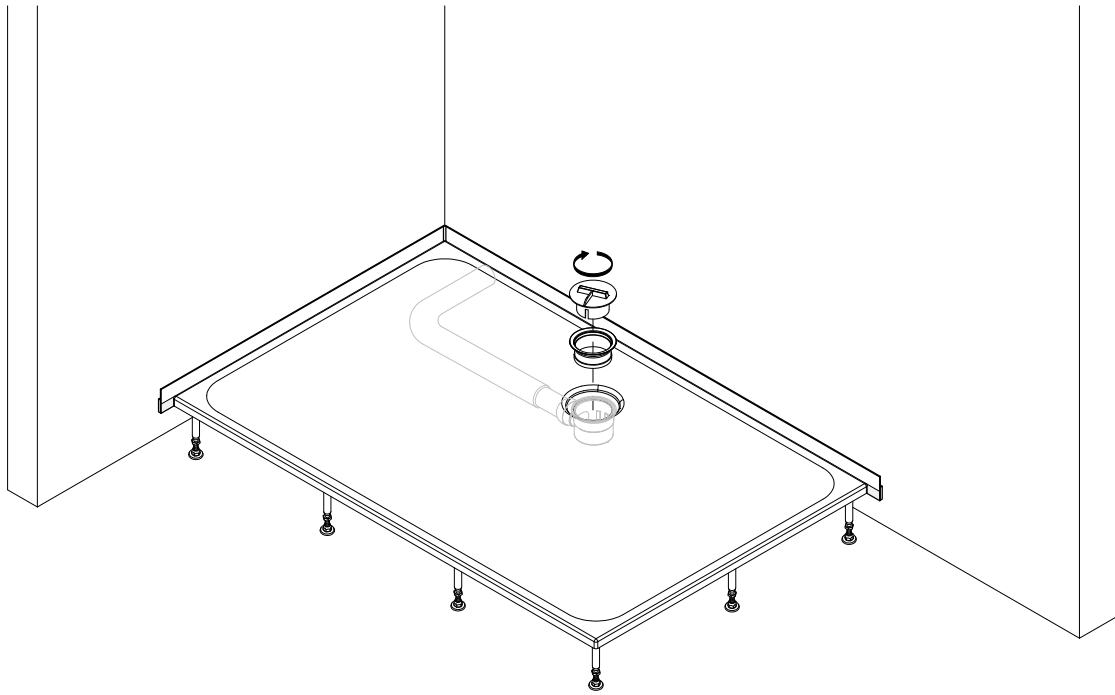

11

Optional lieferbar, optionally available, disponible en option, optioneel leverbaar

12

Optional lieferbar, optionally available, disponible en option, optioneel leverbaar

2

- de Überprüfen Sie das Ablaufverhalten der Duschwanne.
- en Check the drainage performance of the shower tray.
- fr Vérifiez l'évacuation de l'eau de receveur de douche.
- nl Controleer het afvoergedrag van de douchebak.