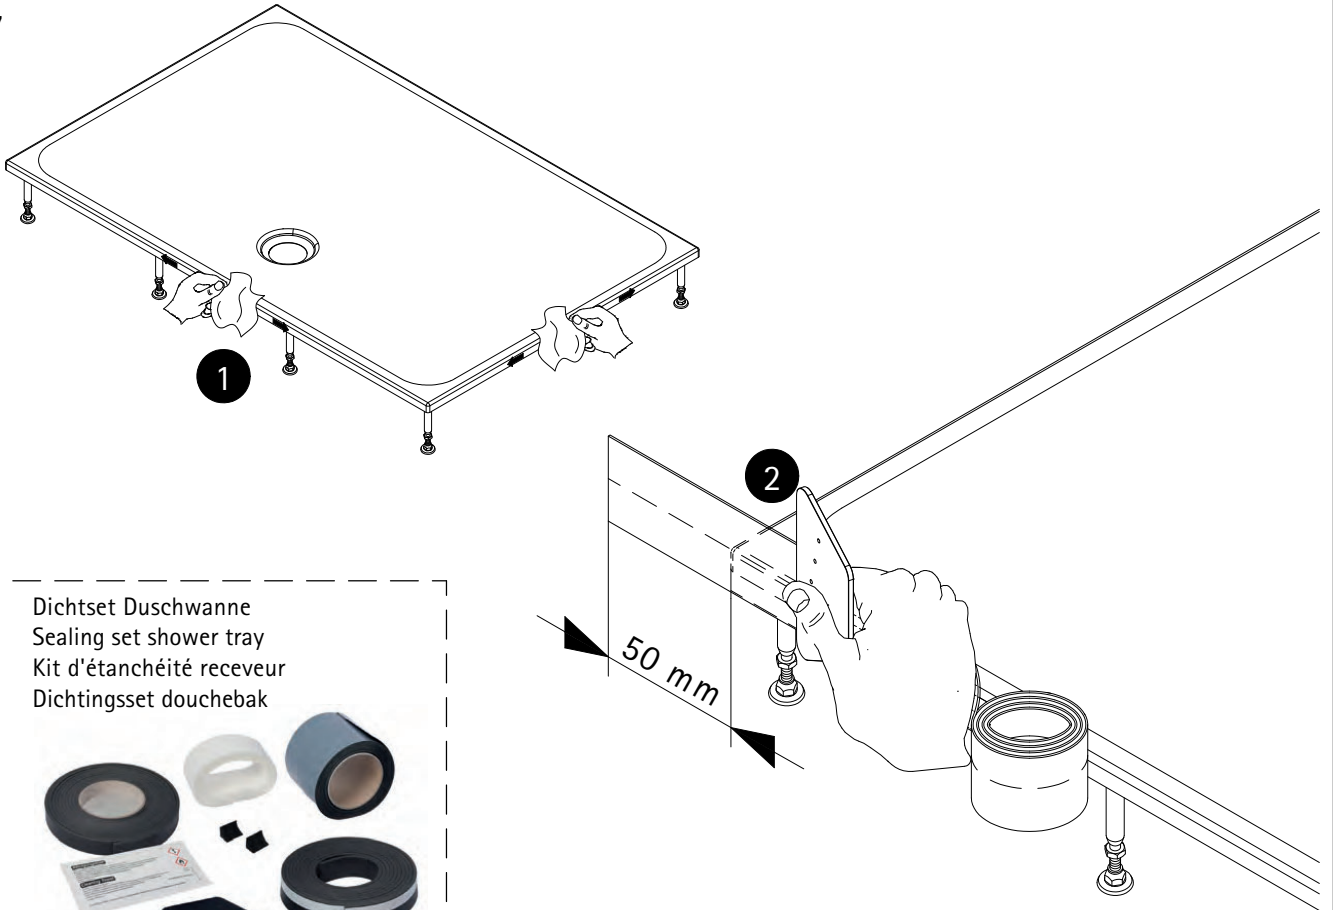

- 960 x 820 mm
- 1100 x 900 mm
- 1200 x 1200 mm
- 900 x 1400 mm

- 900 x 1400 mm
- 750 x 1600 mm
- 800 x 1600 mm
- 900 x 1600 mm
- 750 x 1700 mm
- 800 x 1700 mm
- 800 x 1800 mm

2 x

#

Dichtset Duschwanne
Sealing set shower tray
Kit d'étanchéité receveur
Dichtingsset douchebak

7

Dichtset Duschwanne
 Sealing set shower tray
 Kit d'étanchéité receveur
 Dichtingsset douchebak

8

9

10

Ablauf fachgerecht anschließen.
 Install the drain fitting correctly.
 Raccord correct du dispositif d'écoulement.
 Afvoer correct aansluiten.