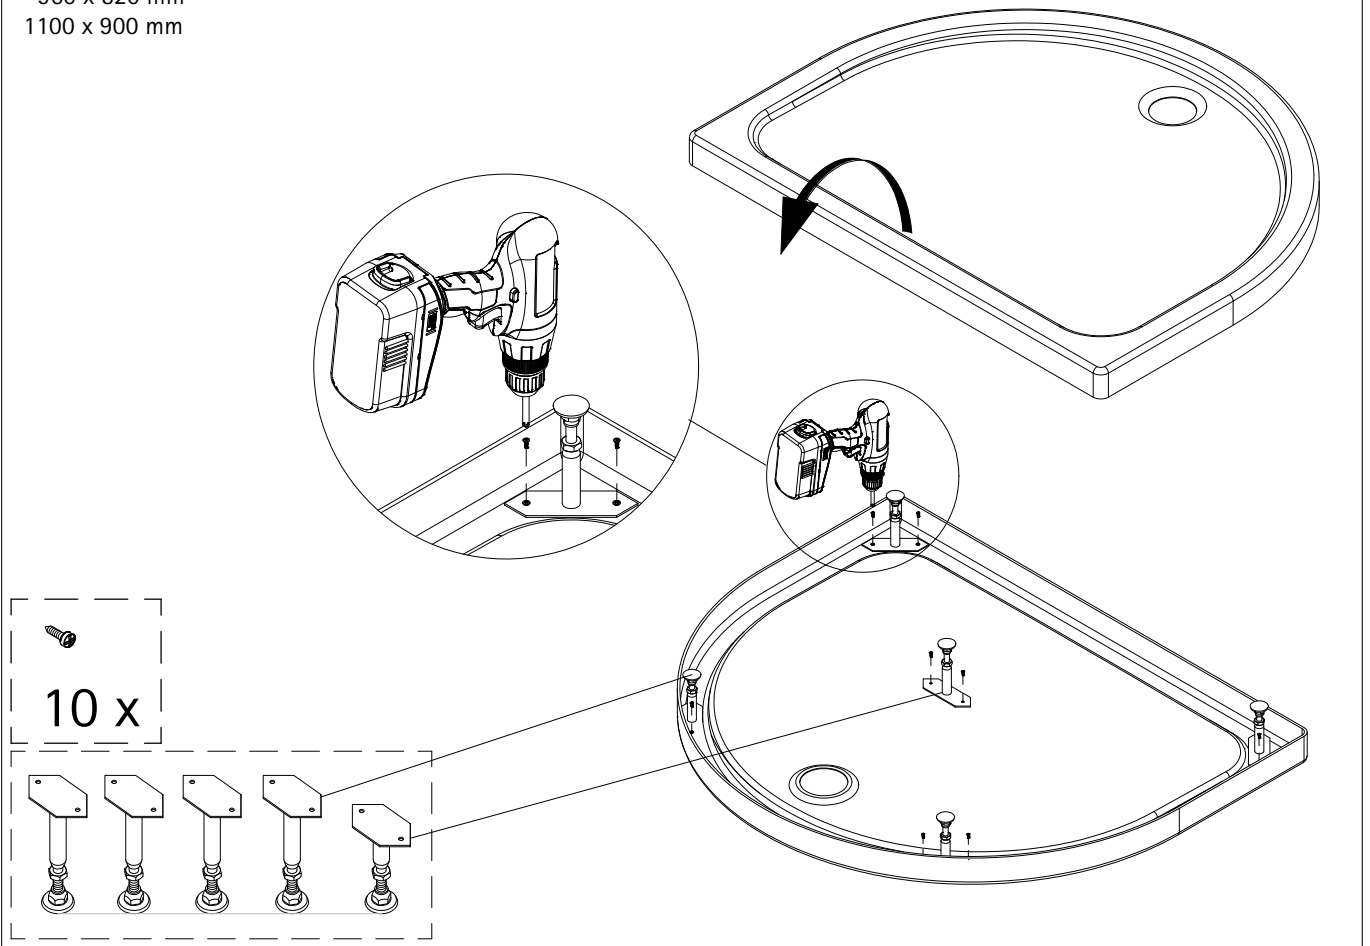

- 960 x 820 mm
- 1100 x 900 mm
- 1200 x 1200 mm
- 900 x 1400 mm

- 900 x 1400 mm
- 750 x 1600 mm
- 800 x 1600 mm
- 900 x 1600 mm
- 750 x 1700 mm
- 800 x 1700 mm
- 800 x 1800 mm

2 x

#

Dichtset Duschwanne
Sealing set shower tray
Kit d'étanchéité receveur
Dichtingsset douchebak

#

#

#

Optional lieferbar, optionally available, disponible en option, optioneel leverbaar

- 800 x 800 mm
- 800 x 900 mm
- 750 x 900 mm
- 900 x 900 mm
- 800 x 1000 mm
- 900 x 1000 mm
- 1000 x 1000 mm
- 800 x 1200 mm
- 900 x 1200 mm

10 x

800 x 800 mm
800 x 900 mm
750 x 900 mm
900 x 900 mm
800 x 1000 mm
900 x 1000 mm
1000 x 1000 mm
900 x 1200 mm

960 x 820 mm
1100 x 900 mm

1200 x 1200 mm
900 x 1400 mm

900 x 1400 mm
750 x 1600 mm
800 x 1600 mm
900 x 1600 mm
750 x 1700 mm
800 x 1700 mm
800 x 1800 mm