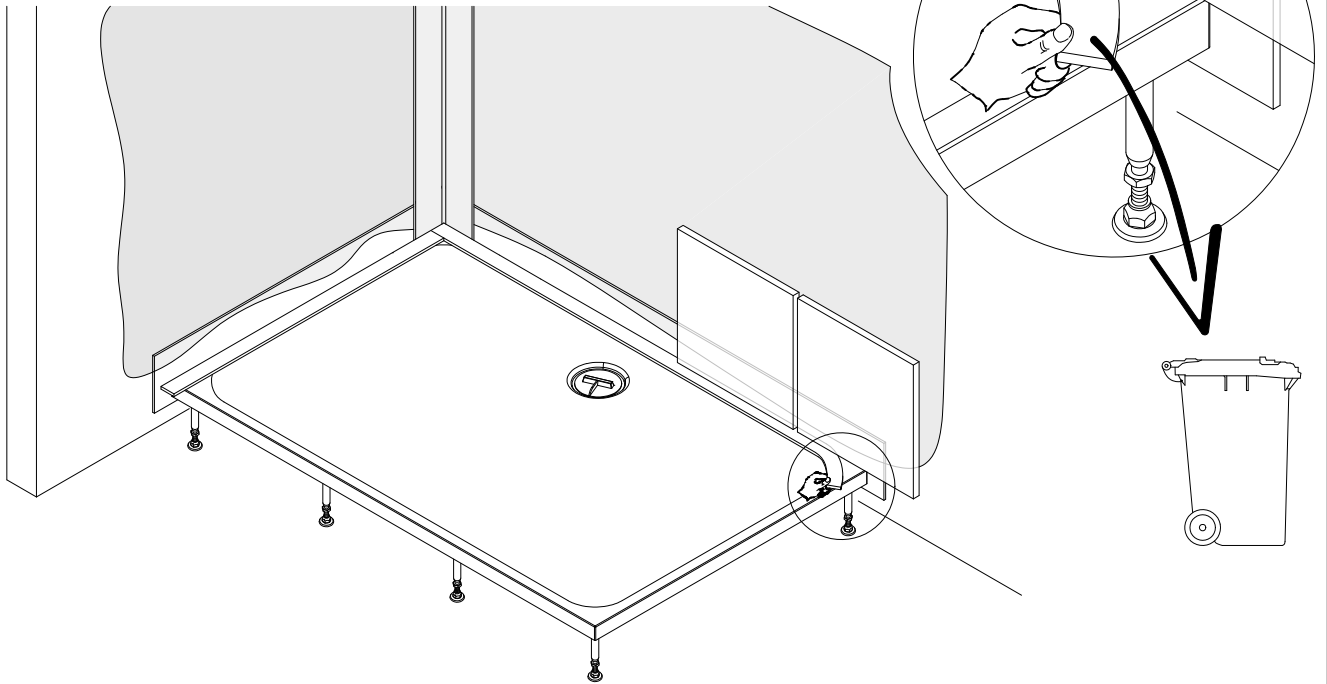

15

Distanzband