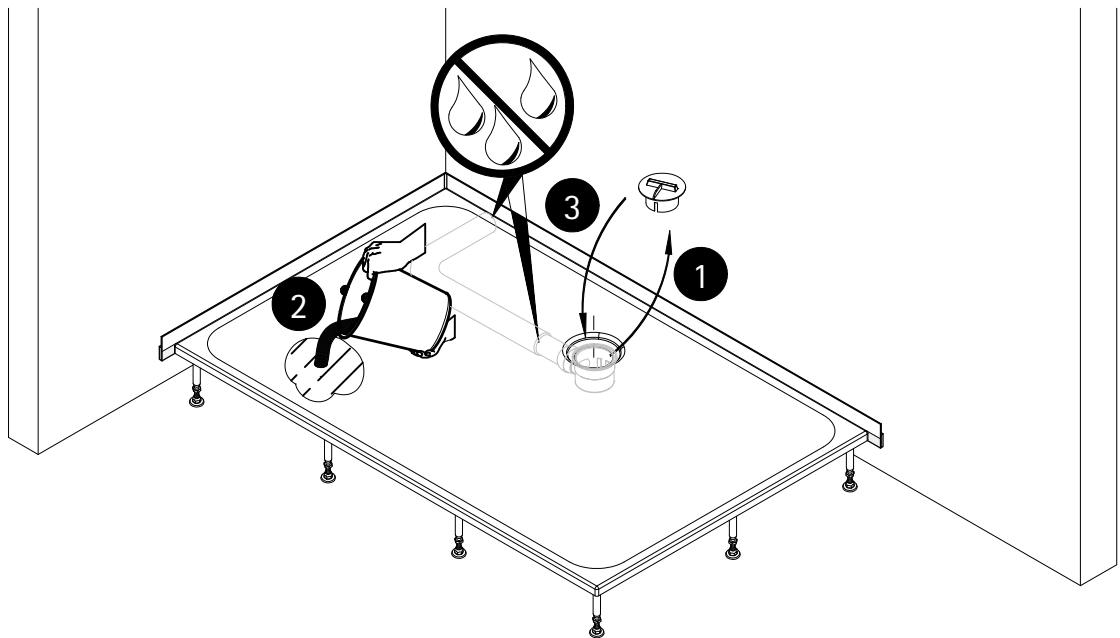

2

- de Überprüfen Sie das Ablaufverhalten der Duschwanne.
- en Check the drainage performance of the shower tray.
- fr Vérifiez l'évacuation de l'eau de receveur de douche.
- nl Controleer het afvoergedrag van de douchebak.