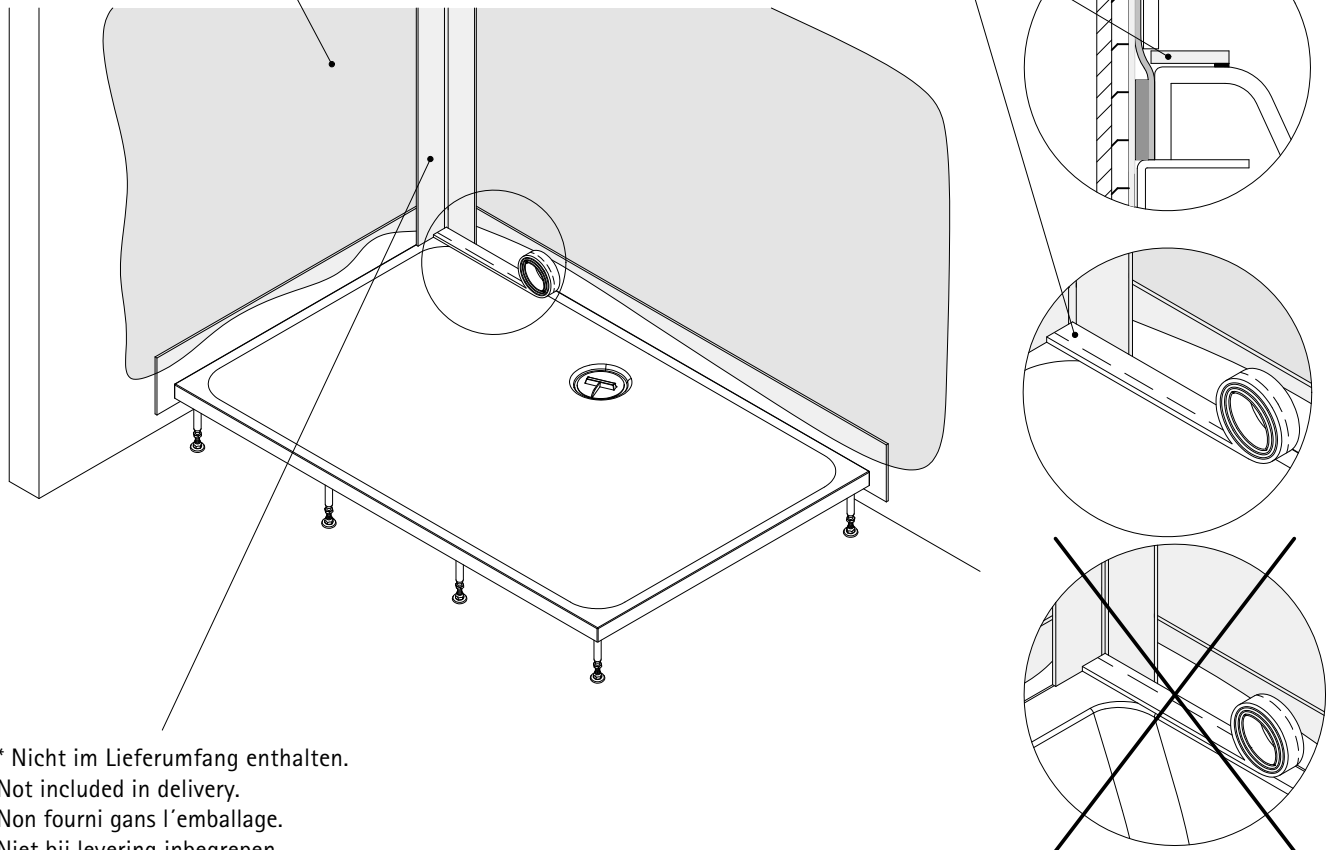

* Nicht im Lieferumfang enthalten.
Not included in delivery.
Non fourni gans l'emballage.
Niet bij levering inbegrepen.