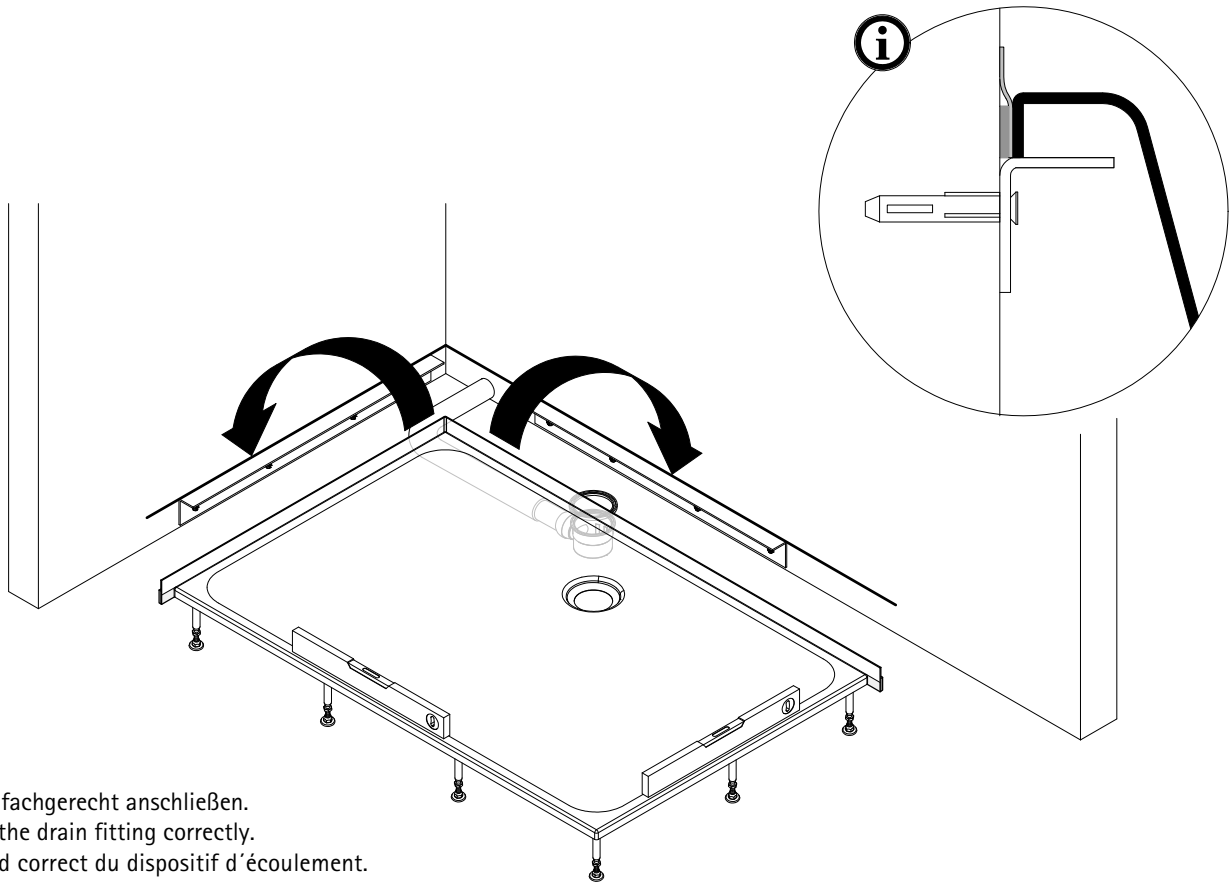

7

Dichtset Duschwanne
 Sealing set shower tray
 Kit d'étanchéité receveur
 Dichtingsset douchebak

8

9

10

Ablauf fachgerecht anschließen.
 Install the drain fitting correctly.
 Raccord correct du dispositif d'écoulement.
 Afvoer correct aansluiten.