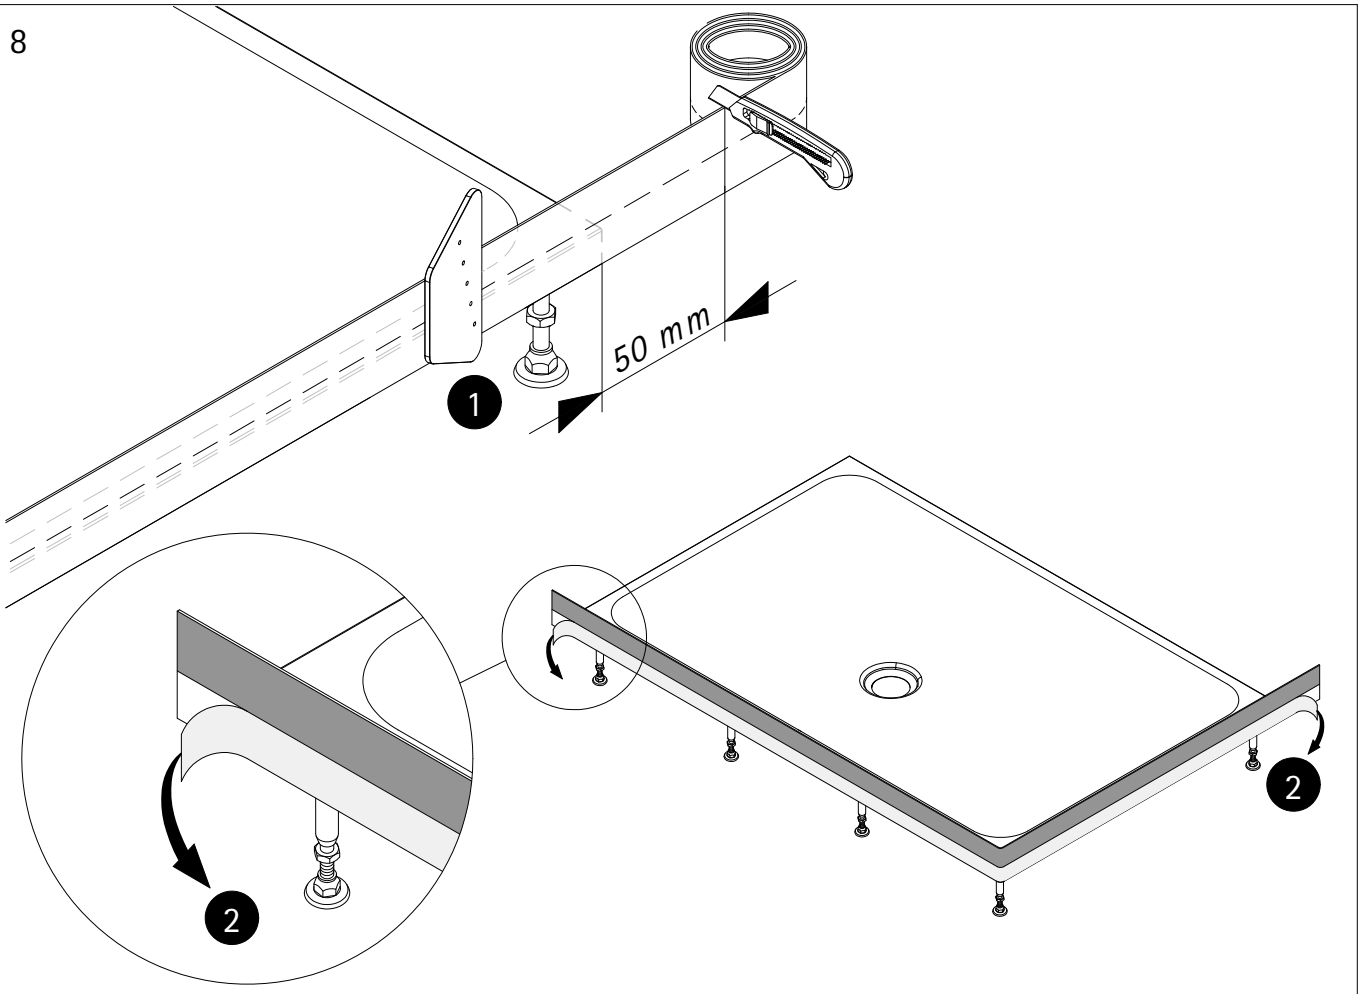

10 x

800 x 800 mm
800 x 900 mm
750 x 900 mm
900 x 900 mm
800 x 1000 mm
900 x 1000 mm
1000 x 1000 mm
900 x 1200 mm

960 x 820 mm
1100 x 900 mm

1200 x 1200 mm
900 x 1400 mm

900 x 1400 mm
750 x 1600 mm
800 x 1600 mm
900 x 1600 mm
750 x 1700 mm
800 x 1700 mm
800 x 1800 mm

7

Dichtset Duschwanne
 Sealing set shower tray
 Kit d'étanchéité receveur
 Dichtingsset douchebak

8

9

10

Ablauf fachgerecht anschließen.
 Install the drain fitting correctly.
 Raccord correct du dispositif d'écoulement.
 Afvoer correct aansluiten.