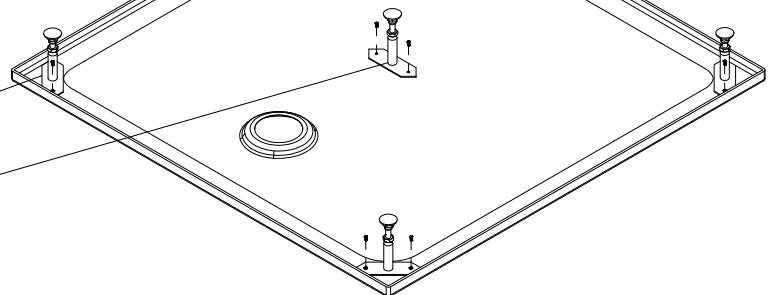

- 960 x 820 mm
- 1100 x 900 mm
- 1200 x 1200 mm
- 900 x 1400 mm

- 900 x 1400 mm
- 750 x 1600 mm
- 800 x 1600 mm
- 900 x 1600 mm
- 750 x 1700 mm
- 800 x 1700 mm
- 800 x 1800 mm

2 x

#

Dichtset Duschwanne
Sealing set shower tray
Kit d'étanchéité receveur
Dichtingsset douchebak

#

#

#

Optional lieferbar, optionally available, disponible en option, optioneel leverbaar

- 800 x 800 mm
- 800 x 900 mm
- 750 x 900 mm
- 900 x 900 mm
- 800 x 1000 mm
- 900 x 1000 mm
- 1000 x 1000 mm
- 800 x 1200 mm
- 900 x 1200 mm

10 x

800 x 800 mm
800 x 900 mm
750 x 900 mm
900 x 900 mm
800 x 1000 mm
900 x 1000 mm
1000 x 1000 mm
900 x 1200 mm

960 x 820 mm
1100 x 900 mm

1200 x 1200 mm
900 x 1400 mm

900 x 1400 mm
750 x 1600 mm
800 x 1600 mm
900 x 1600 mm
750 x 1700 mm
800 x 1700 mm
800 x 1800 mm