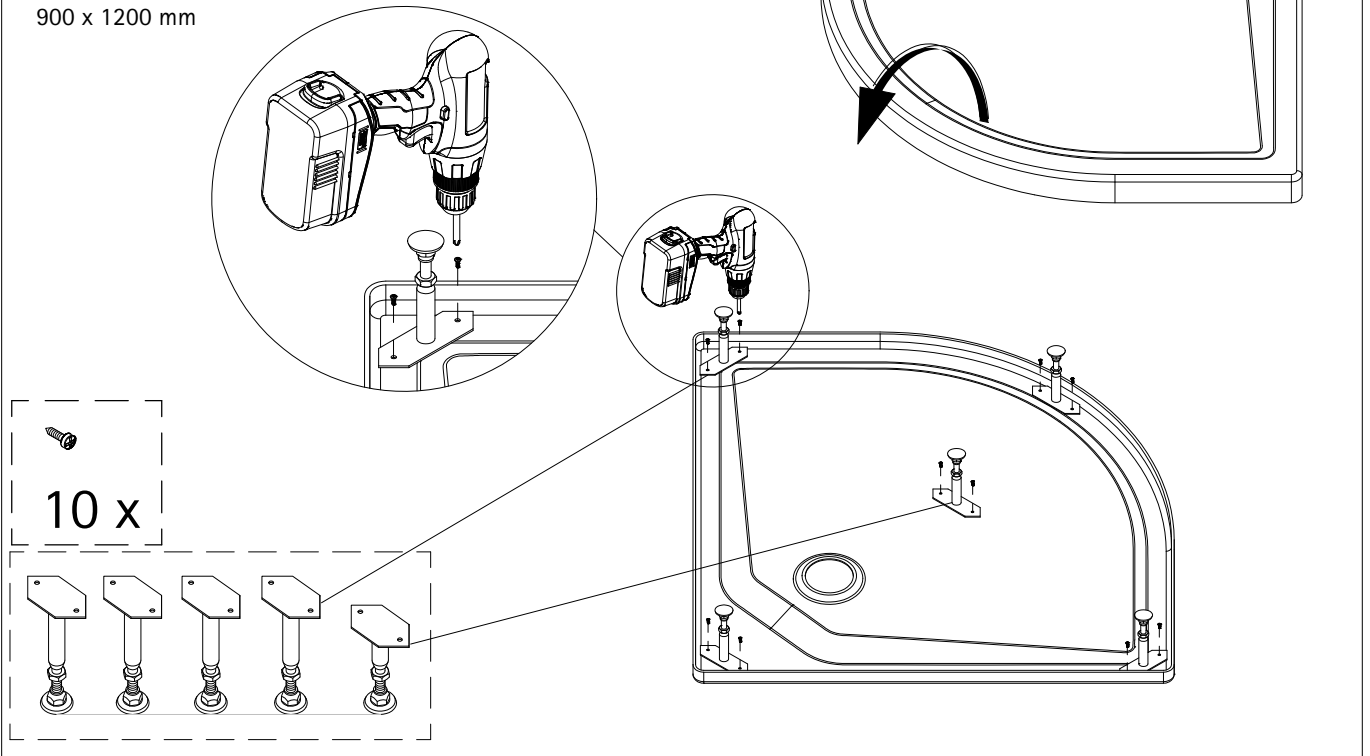

- 960 x 820 mm
- 1100 x 900 mm
- 1200 x 1200 mm
- 900 x 1400 mm

- 900 x 1400 mm
- 750 x 1600 mm
- 800 x 1600 mm
- 900 x 1600 mm
- 750 x 1700 mm
- 800 x 1700 mm
- 800 x 1800 mm

2 x

#

Dichtset Duschwanne
Sealing set shower tray
Kit d'étanchéité receveur
Dichtingsset douchebak

#

#

#

Optional lieferbar, optionally available, disponible en option, optioneel leverbaar

- 800 x 800 mm
- 800 x 900 mm
- 750 x 900 mm
- 900 x 900 mm
- 800 x 1000 mm
- 900 x 1000 mm
- 1000 x 1000 mm
- 800 x 1200 mm
- 900 x 1200 mm

10 x

800 x 800 mm
800 x 900 mm
750 x 900 mm
900 x 900 mm
800 x 1000 mm
900 x 1000 mm
1000 x 1000 mm
900 x 1200 mm

960 x 820 mm
1100 x 900 mm

1200 x 1200 mm
900 x 1400 mm

900 x 1400 mm
750 x 1600 mm
800 x 1600 mm
900 x 1600 mm
750 x 1700 mm
800 x 1700 mm
800 x 1800 mm