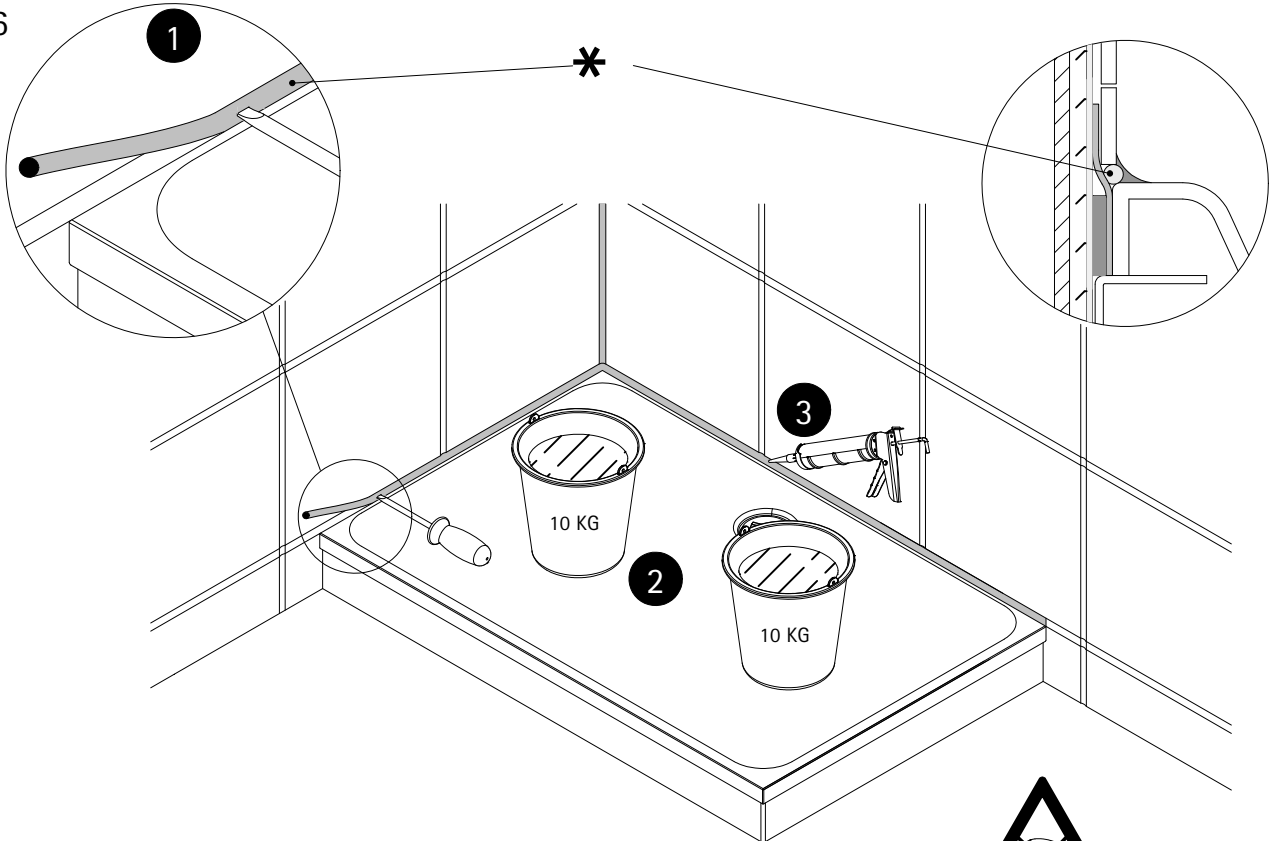

15

Distanzband

16

* Nicht im Lieferumfang enthalten.
Not included in delivery.
Non fourni gans l'emballage.
Niet bij levering inbegrepen.