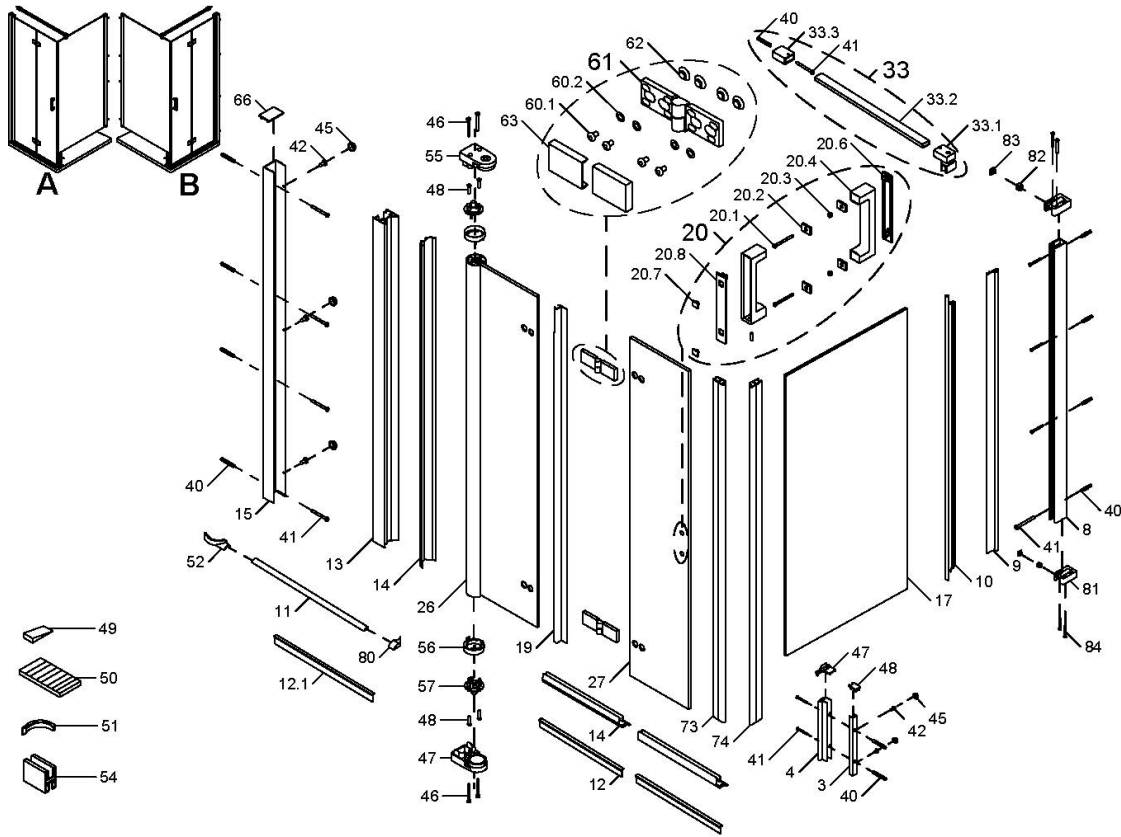

PANORAMA teilgerahmt Typ 3375/3376 + 3379/3380 Drehfalttür und BSW neben der Wanne

Pos.	Anzahl	Beschreibung	Maß	VK-Einheit	Art.-Nr.	VK-Preis
Dichtungen und Profis						
Wandleiste komplett BSW						
8 + 9	1	Wandanschlußklemmprofil + Dichtprofil	P 0311 + PK 641			
81	2	Klemmteil	P 0466			
82	2	Gewindestift	K 0698			
83	2	Abdeckkappe	K 0697			
84	4	Senkblechschraube	TX15			
40	4	Dübel	N0600			
41	4	Blechschraube	TX20			
3	1	Sochelschlußprofil	P 0713			
4	1	Glasaufnahmeprofil	P 0712			
47	1	Abdeckkappe für P 0712	K 0700 + K 0702 = Z0873			
46	1	Abdeckkappe für P 0713	N0600			
40	2	Dübel	N0600			
41	2	Blechschraube	TX20			
42	2	Kappenschraube	TX15			
45	2	Kappe für Schraube	N0350			
10	1	Klemmleiste	PK 642			
Wandleiste komplett Tür						
15	1	Wandanschlußprofil	P 0642			
86	1	Abdeckkappe für P 0642	K 0687 = Z 5058			
42	3	Kappenschraube	TX15			
45	3	Kappe für Schraube	N 0350			
40	4	Dübel	N 0600			
41	4	Blechschraube	TX20			
13	1	Lageraufnahmeprofil	P 0643			
14	1	Dichtungsprofil	PK 630			
19	1	Dichtungsprofil	PK 309			
73	1	Magnetprofil 45°	PK 638			
74	1	Magnetprofil 45°	PK 639			
75	1	Magnetprofil 45°	PK 0638			
14	2	Wasserabwiesprofil	PK 626			
12	2	Einschubdichtung	PK 627			
14	2	Wasserabwiesprofil	PK 0628			
12.1	2	Einschubdichtung 22,5 mm lang	PK 0658			
51	1	Kappen für bodengleichen Einbau	PK 0685 + K 0686 = Z 5069			
14	1	Wasserabwiesprofil	PK 626			
12	1	Einschubdichtung 14,5mm	PK 627			
12.1	1	Einschubdichtung 22,5mm	PK 658			
12	1	Einschubdichtung 10,5mm	PK 659			
11	1	Wasserleiste	P 0365			
11	1	Wasserleistenprofil	P 0365			
50	6	Klebestreifen	N 0957			
11	1	Wasserleistenprofil	P 0365			
52	2	Abdeckkappe für Wasserleistenprofil	K 0740 + K 0741 = Z 0220 | Z 0221 A + B			
80	2	Endkappe links/rechts	Z 0096 = K 683 + K 684 | A + B			
50	1	Klebestreifen	N 0957			
1	1	Dichtungssatz komplett, DFT+BSW neben der Wanne Dichtung oder Profile im Sondermaß Höhe 200/220/240mm	PKT309+ PKG38+ PKG39+ PKG26+ PKG27			

Pos.	Anzahl	Beschreibung	Maß	VK-Einheit	Art.-Nr.	VK-Preis
Kleinteile						
40	8	Dübel	N0600			
41	8	Blechschraube	TX20			
42	8	Kappenschraube	TX15			
45	8	Kappe für Schraube	N 0350			
42	10	Kappenschraube	TX15			
45	10	Kappe für Schraube	N 0350			
50	6	Klebestreifen	N 0957			
46	4	Blechschraube	TX15			
47	1	Drehlageraufnahme unten, verchromt, schwarz, black, noir, zwar	P 9243 + K 0678			
48	4	Senkblechschraube	SGES0005198901			
55	1	Drehlageraufnahme oben, verchromt, rot, red, rouge, rod	P 9243 + K 0642			
56	2	Ringblende für Drehlagerprofil	K 0694			
57	2	Lagerrollen	P 9258			
47	1	Abdeckkappe für P 0712	K 0700 + K 0702 = Z0873			
46	1	Abdeckkappe für P 0713	N0600			
52	2	Abdeckkappe für Wasserleistenprofil	K 0740 + K 0741 = Z 0220 | Z 0221 A + B			
80	2	Endkappe links/rechts	Z 0096 = K 683 + K 684 | A + B			
53 + 49	1	Unterleiste + Montageschelle	V 0111 = Z 0034			
63	2	Abdeckkappe für Schamier	Z 9411			
56	1	Abdeckkappe für P 0642	K 0687 = Z 5058			
53.1	4	Sonderschraube	N 0942 = Z 0092			
62	4	Glasnutter schwarz	K 1003 = Z 0092			
63	2	Abdeckkappe für Wandleiste	K 0697