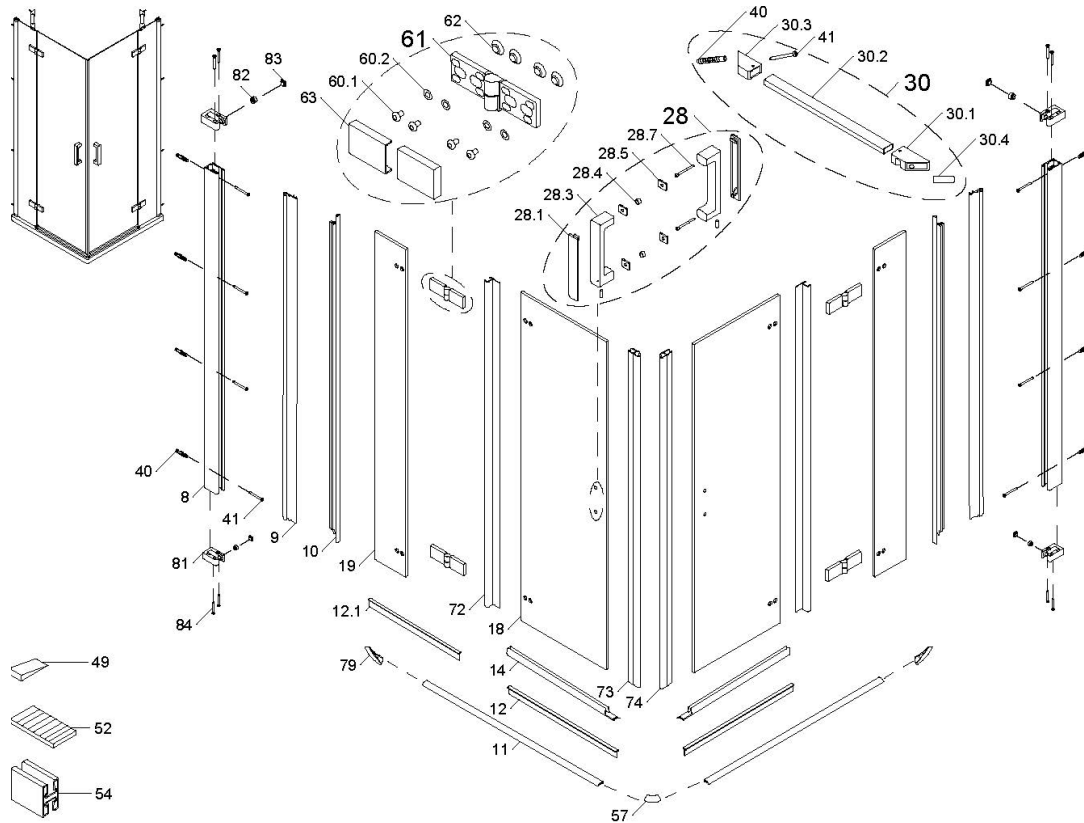

PANORAMA teilgerahmt Typ 3388 EckEinstieg Drehtür 4-teilig ab März 2018

Pos.	Anzahl	Beschreibung	Maß	VK-Einheit	Art-Nr.	VK-Preis
8 + 9	1	Wandleiste komplett	P 0311 + PK 641	L= 1968 mm		
81	2	Wandanschlussklemmprofil + Dichtprofil	P 9466			
82	2	Gewindestift	K 0698	M10 x 1 x 7 mm	je Set	87,99 EUR
83	2	Abdeckkappe	K 0697			
84	4	Senkblechschraube	TX15	3,5 x 32 mm		
40	4	Dübel	N0600	ø 6 mm		
41	4	Blechschaube	TX20	4,2 x 45 mm		
10	2	Klemmleiste	PK 642	L= 1998 mm	Paar	87,99 EUR
73	1	Magnetprofil 45°	PK 638	L= 2010 mm	Paar	66,99 EUR
74	1	Magnetprofil 45°	PK 639	L= 2010 mm	Paar	66,99 EUR
72	1	Dichtungsprofil	PK 1309	L= 2010 mm	1 Stück	44,99 EUR
73	1	Magnetprofil 45°	PK 0638	L= 2010 mm	1 Stück	51,99 EUR
14	2	Wasserabweisprofil	PK 626	L= 1000 mm	Set	36,99 EUR
12	2	Einschubdichtung	PK 627	L= 1000 mm	Set	36,99 EUR
1	1	Wasserabweisprofil	PK 626	L= 1000 mm	Set	30,99 EUR
1	1	Einschubdichtung	PK 658	L= 1000 mm	Set	30,99 EUR
je 1	1	Schwallschutzkappen	Z 5069 (K 685 + K 686)	L= 1000 mm	bodengleich	30,99 EUR
14	1	Wasserabweisprofil	PK 626	L= 1000 mm	1 Stück	18,99 EUR
12	1	Einschubdichtung 14,5mm	PK 627	L= 1000 mm	1 Stück	18,99 EUR
12.1	1	Einschubdichtung 22,5mm	PK 658	L= 1000 mm	1 Stück	21,99 EUR
12.1	1	Einschubdichtung 10,5mm	PK 659	L= 1000 mm	1 Stück	16,99 EUR
11	1	Wasserleiste	P 0365	L= 2000 mm	1 Stück	39,99 EUR
11	1	Wasserleiste	P 0365	L= 1000 mm	1 Stück	18,99 EUR
79	2	Schwallschutzkappe, links + rechts	Z 0171 (K 689 + K 688)	A + B	Set	49,99 EUR
57	1	Schwallschutzkappe 90°	K 0438	A + B	Set	49,99 EUR
52	1	Klebestreifen für Wasserleiste	N0957			
1	1	Dichtset komplett, DT EE 4 tlg.	PK1309+ PK638+ PK639+ PK626+ PK627		Set	112,99 EUR
1	1	Dichtung oder Profil im Sondermaß Höhe 2001-2200mm			1 Stück	auf Anfrage

Pos.	Anzahl	Beschreibung	Maß	VK-Einheit	Art-Nr.	VK-Preis
40	8	Dübel	N0600	ø 6		
41	8	Blechschaube	TX20	4,2 x 45 mm	Set	14,99 EUR
50	6	Klebestreifen	N 0957		Set	5,99 EUR
54 + 49	1	Unterlegklötze + Montagekeile	V 0711 + Z 0034		Set	9,99 EUR
63	2	Abdeckkappe für Scharnier	Z 9411		Paar	15,99 EUR
60.1	4	Sonderschraube	N 0942 = Z 0092	M6 x 13,5 x 0,5 mm	Scharnier	24,99 EUR
62	4	Glasmutter schwarz	K 1003 = Z 0092		Zubehör Set	24,99 EUR
79	2	Schwallschutzkappe, links + rechts	Z 0171 (K 689 + K 688)	A + B	Set	14,99 EUR
57	1	Schwallschutzkappe 90°	K 0438	A + B	Set	14,99 EUR
30.4	2	Abdeckkappe Stabilisator	K 1012		Paar	10,99 EUR
83	2	Abdeckkappe für Wandleiste	K 0697		Paar	12,99 EUR