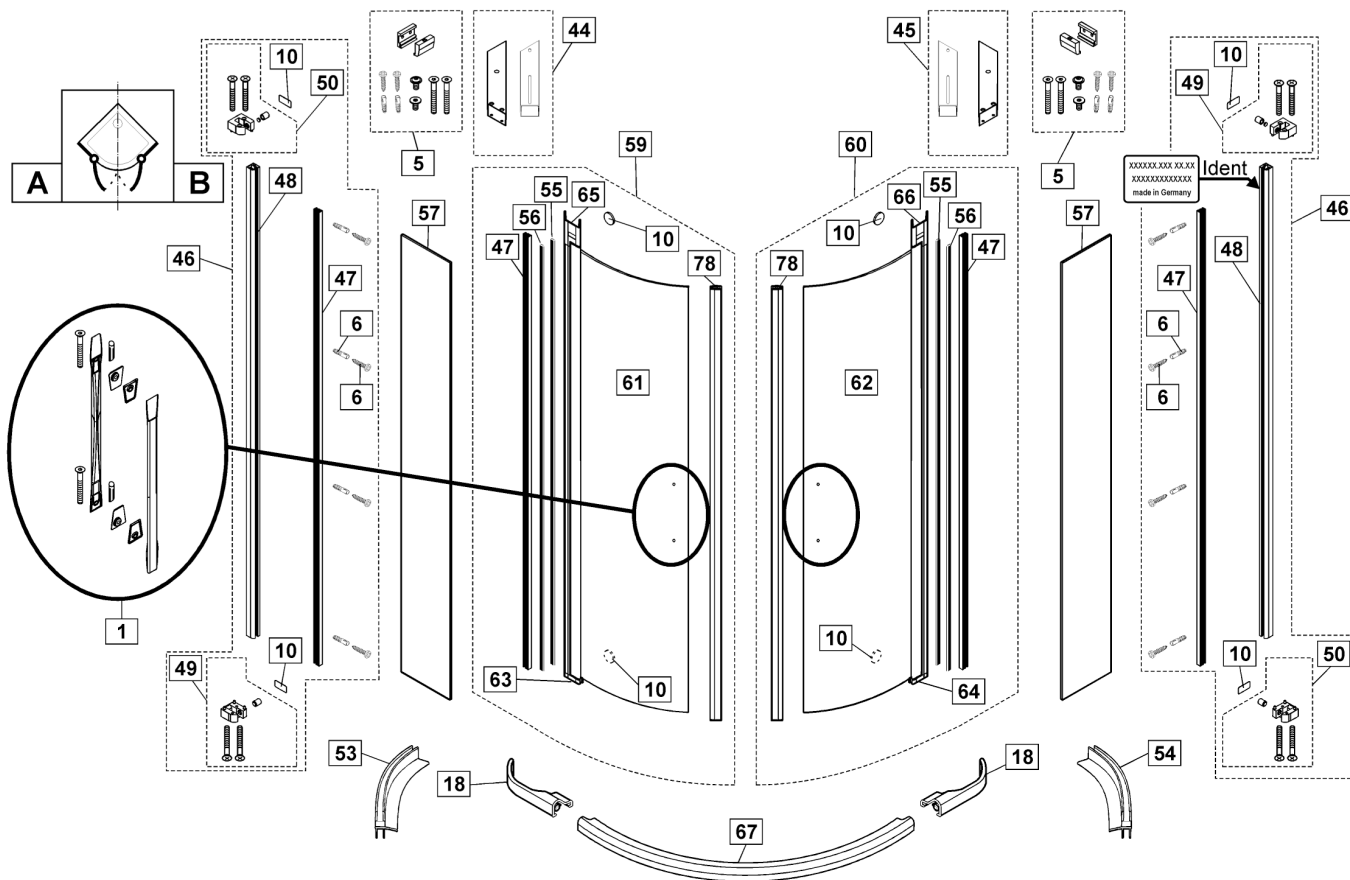

SIGN Runddusche RD/4, 2105, 2106

Dichtungen und Profile

Pos.	Anzahl	Beschreibung	Maß	VK-Einheit	Art.-Nr.	VK-Preis	
47	4	Klemmleistenprofil	PK642	Paar	9801 080 642 099	44,99 EUR	
		Klemmleistenprofil	PK642	2 Paar	9800 080 936 099	69,99 EUR	
46	2	Wandleiste, komplett, links/rechts, 10 mm		Set	9800 xxx 776 099*	84,99 EUR	
48	2	Wandanschlußprofil, 10 mm	P0457				
50	2	Wandleistenkopf, oben links/unten rechts	P9117	Türöffnung links			
46	2	Wandleiste, komplett, links/rechts, 10 mm		Set	9800 xxx 777 099*	84,99 EUR	
48	2	Wandanschlußprofil, 10 mm	P0457				
49	2	Wandleistenkopf, oben rechts/unten links	P9118	Türöffnung rechts			
53, 54	1	Spritzschutz	PK623	L=986 RD/4	1 Stück	9800 080 623 004	34,99 EUR
53, 54	1	Spritzschutz bodengleicher Einbau	PK625	L=1426 f. RD	1 Stück	9800 080 625 003	34,99 EUR
55	2	Hutmagnet, Pfeilerprofil	PK646				
56	2	Hutmagnet, Drehholmprofil	PK647				
67	1	Schwallschutz alu chromeffekt	P0624	Radius=500	1 Stück	9802 005 021 099	29,99 EUR
67	1	Schwallschutz alu chromeffekt	P0624	Radius=550	1 Stück	9802 005 020 099	29,99 EUR
78	2	Magnetdichtprofil	PK637	L=1955	Paar	9801 080 637 099	54,99 EUR
1	1	Dichtungssatz komplett SIGN RD/4	4xPK642+ PK623 + 2xPK637	Set	9800 080 895 099	99,99 EUR	

Kleinteile

Pos.	Anzahl	Beschreibung	Maß	VK-Einheit	Art.-Nr.	VK-Preis	
1	1	Griff komplett links	B1+1.1	A links	Set	9800 005 769 099	99,99 EUR
1	1	Griff komplett rechts	B1+1.1	B rechts	Set	9800 005 770 099	99,99 EUR
6	2	Montagezubehör Schrauben	B6	A, B	Set	9800 005 771 099	17,99 EUR
10	2	Montagezubehör Wandanschlußprofil	B10	A, B			
18	1	Montagezubehör Schwallschutzkappen	B9	A, B	Set	9805 008 004 099	17,99 EUR
63	1	Grundplatte, Drehtür, links	P9184	A links			
64	1	Grundplatte, Drehtür, rechts	P9183	B rechts			
65	1	Stabilisator-Kopf, Drehtür, links	P9165	A links			
66	1	Stabilisator-Kopf, Drehtür, rechts	P9185	B rechts			