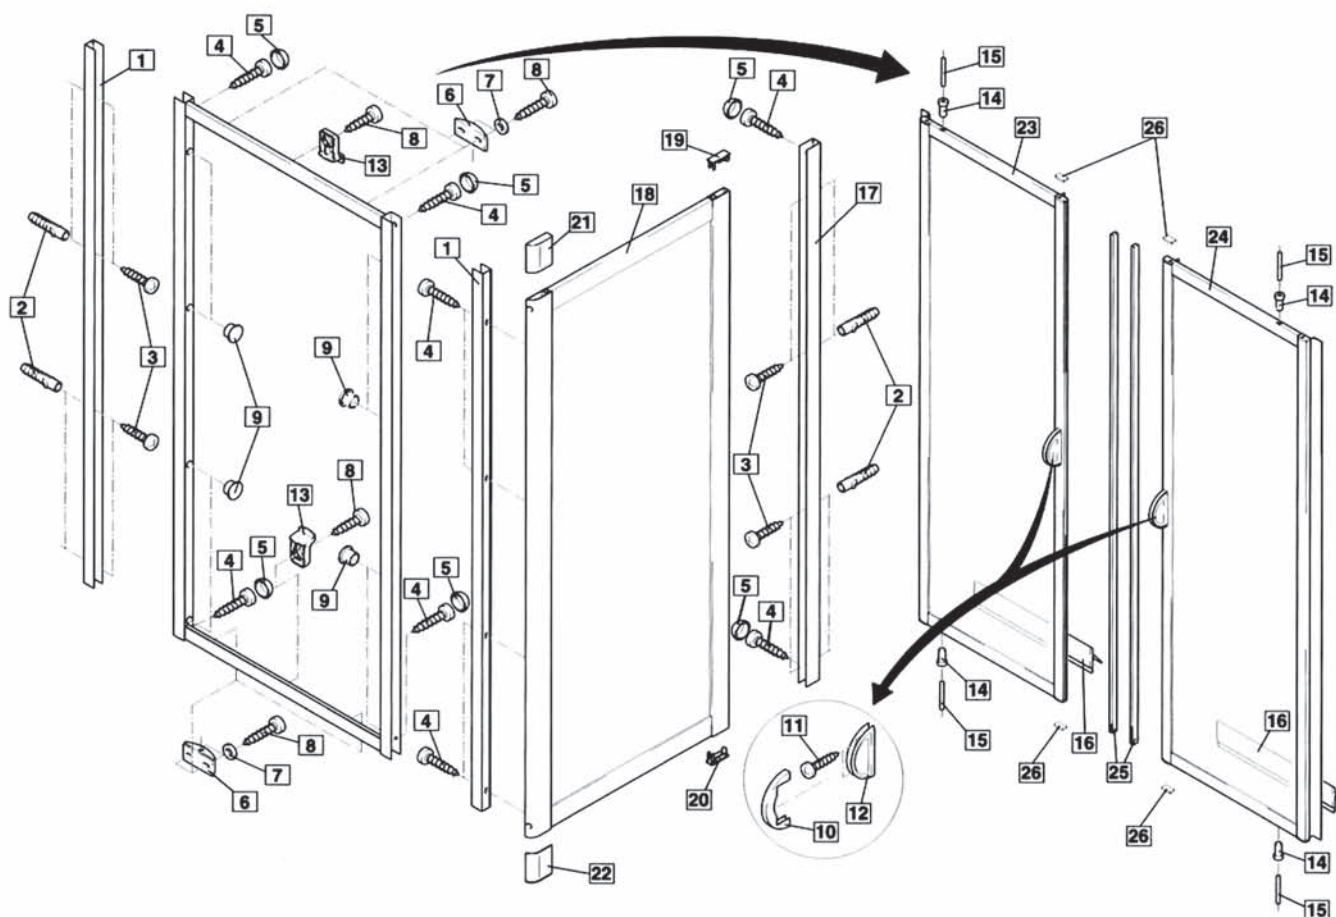

FARA Klapptür 0711, Seitenwand 0703, Badewannenseitenwand 0704

Dichtungen und Profile

Pos.	Anzahl	Beschreibung	Maß	VK-Einheit	Art.-Nr.	VK-Preis
1	2	Wandanschlussprofil, Tür	P0120 L=1800	1 Stück	9800 xxx 706 099*	49,99 EUR
16	1	Wasserabweiser	PK120 L=1000	1 Stück	9800 080 120 099	24,99 EUR
17	1	Wandanschlussprofil, Seitenwand	P0143 L=1800	1 Stück	9800 xxx 703 099*	39,99 EUR
23	2	Magnetprofil	PK628 L=1970	Paar	9801 011 628 099	49,99 EUR
		Dichtungssatz komplett Fara KT	PK120 + 2x PK628	Set	9800 011 709 099	59,99 EUR

Kleinteile

Pos.	Anzahl	Beschreibung	Maß	VK-Einheit	Art.-Nr.	VK-Preis
2	8	Dübel	ø 6	Set	9800 xxx 716 099*2	17,99 EUR
3	8	Linienblechschraube	4,2 x 38			
4	10	Kappenschraube	3,9 x 9,5			
5	6	Abdeckkappe für Kappenschrauben	3,9			
9	8	Abdeckkappe	N0130	Set	9800 xxx 726 099*2	24,99 EUR
6	4	Drehlager	K0120			
7	8	Scheibe	ø 5,3			
8	10	Linienblechschraube	4,8 x 13			
13	2	Drehsicherung	K0124	je Griff	9800 xxx 717 099*2	17,99 EUR
14	4	Lagerbuchse	K0121			
15	4	Lagerstift	N0120			
10	2	Abdeckblende	K0147			
11	4	Linienblechschraube	3,5 x 25	Set	9800 xxx 720 099*2	24,99 EUR
12	2	Bügelgriff	K0146			
19	1	Abdeckung	K0145			
20	1	Abdeckung	K0144			
21	1	Abdeckung	K0143			
22	1	Abdeckung	K0142			
26	4	Schutzkappe für Griffleiste	K0263			

Sonstige Bauteile

Pos.	Anzahl	Beschreibung	Maß	VK-Einheit	Art.-Nr.	VK-Preis
18	1	Seitenwand				
23	1	Drehflügel, links				
24	1	Drehflügel, rechts				

xxx* alu silber matt (001) / Elac (100) / manhattan (013) / pergamon (043) / silberperleffekt (073) / weiss (011)