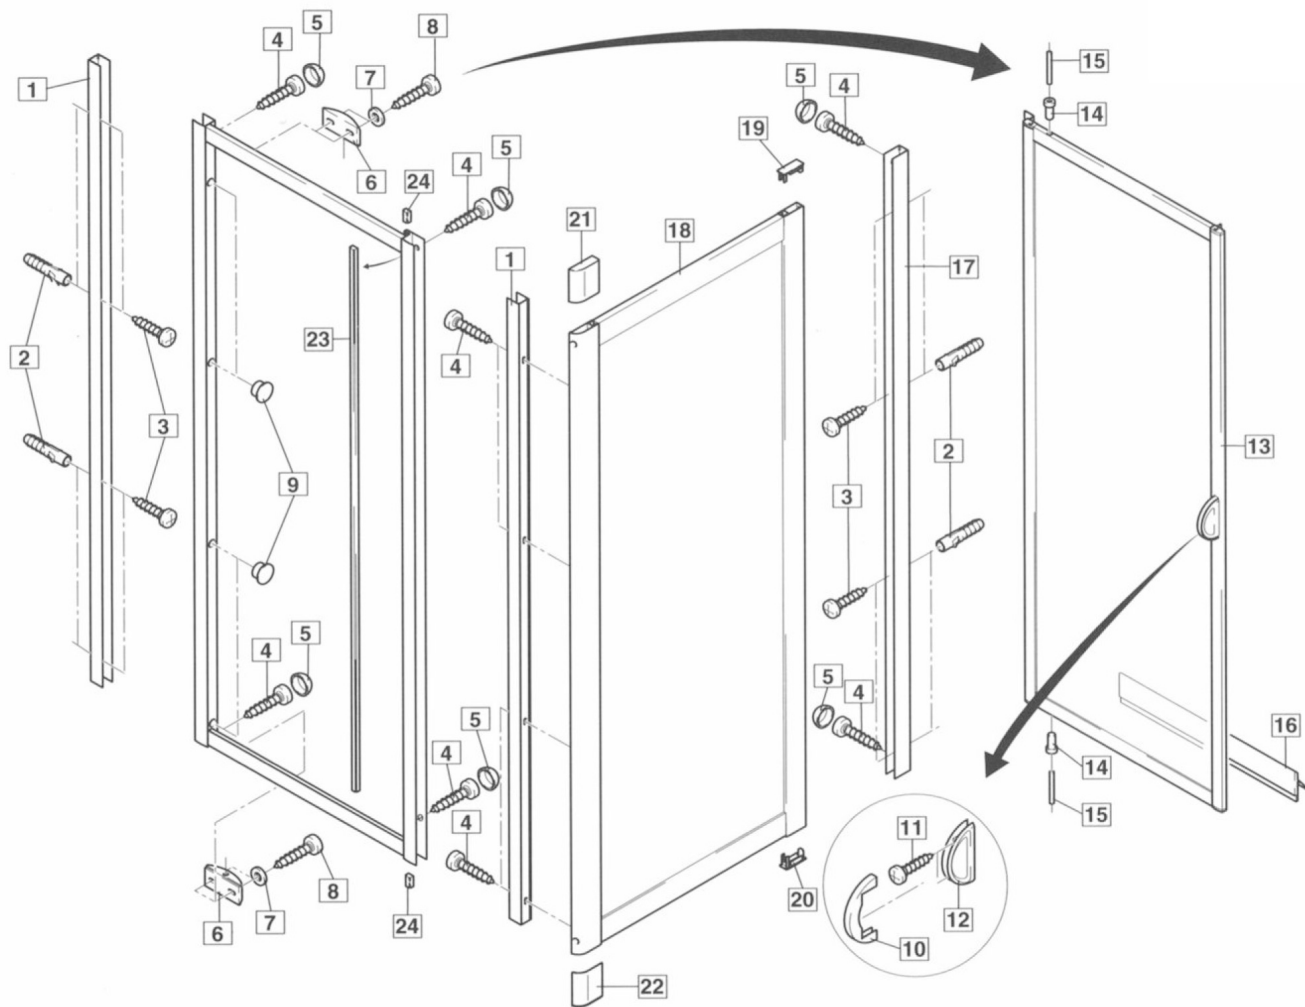

FARA Drehtür 0707, Seitenwand 0703, Badewannenseitenwand 0704

Dichtungen und Profile

Pos.	Anzahl	Beschreibung		Maß	VK-Einheit	Art.-Nr.	VK-Preis
1	2	Wandanschlussprofil, Tür	P0120	L=1800	1 Stück	9800 xxx 706 099*	49,99 EUR
16	1	Wasserabweiser	PK120	L=1000	1 Stück	9800 080 120 099	24,99 EUR
17	1	Wandanschlussprofil, Seitenwand	P0143	L=1800	1 Stück	9800 xxx 703 099*	39,99 EUR
23	1	Magnetprofil	PK202	L=1800	1 Stück	9800 050 707 099	17,99 EUR
	1	Dichtungssatz komplett Fara DT	PK120 + PK202		Set	9800 080 708 099	39,99 EUR

Kleinteile

Pos.	Anzahl	Beschreibung		Maß	VK-Einheit	Art.-Nr.	VK-Preis
2	8	Dübel		ø 6	Set	9800 xxx 716 099*2	17,99 EUR
3	8	Linsenblechschraube		4,2 x 38			
4	10	Kappenschraube		3,9 x 9,5			
9	4	Abdeckkappe	N0130		Set	9800 xxx 726 099*2	24,99 EUR
5	6	Abdeckkappe für Kappenschrauben		3,9			
6	2	Drehlager	K0120				
7	4	Scheibe		ø 5,3	Set	9800 xxx 717 099*2	17,99 EUR
8	4	Linsenblechschraube		4,8 x 13			
14	2	Lagerbuchse	K0121				
15	2	Lagerstift	N0120		je Griff	9800 xxx 717 099*2	17,99 EUR
10	1	Abdeckblende	K0147				
11	2	Linsenblechschraube		3,5 x 25			
12	1	Bügelgriff	K0146		Set	9800 xxx 720 099*2	24,99 EUR
19	1	Abdeckung	K0145				
20	1	Abdeckung	K0144				
21	1	Abdeckung	K0143				
22	1	Abdeckung	K0142				
24	2	Magnetstopfen	K0218				

Sonstige Bauteile

Pos.	Anzahl	Beschreibung	Maß	VK-Einheit	Art.-Nr.	VK-Preis
13	1	Drehflügel				
18	1	Seitenwand				

xxx* alu silber matt (001) / Elac (100) / manhattan (013) / pergamon (043) / silberperleffekt (073) / weiss (011)