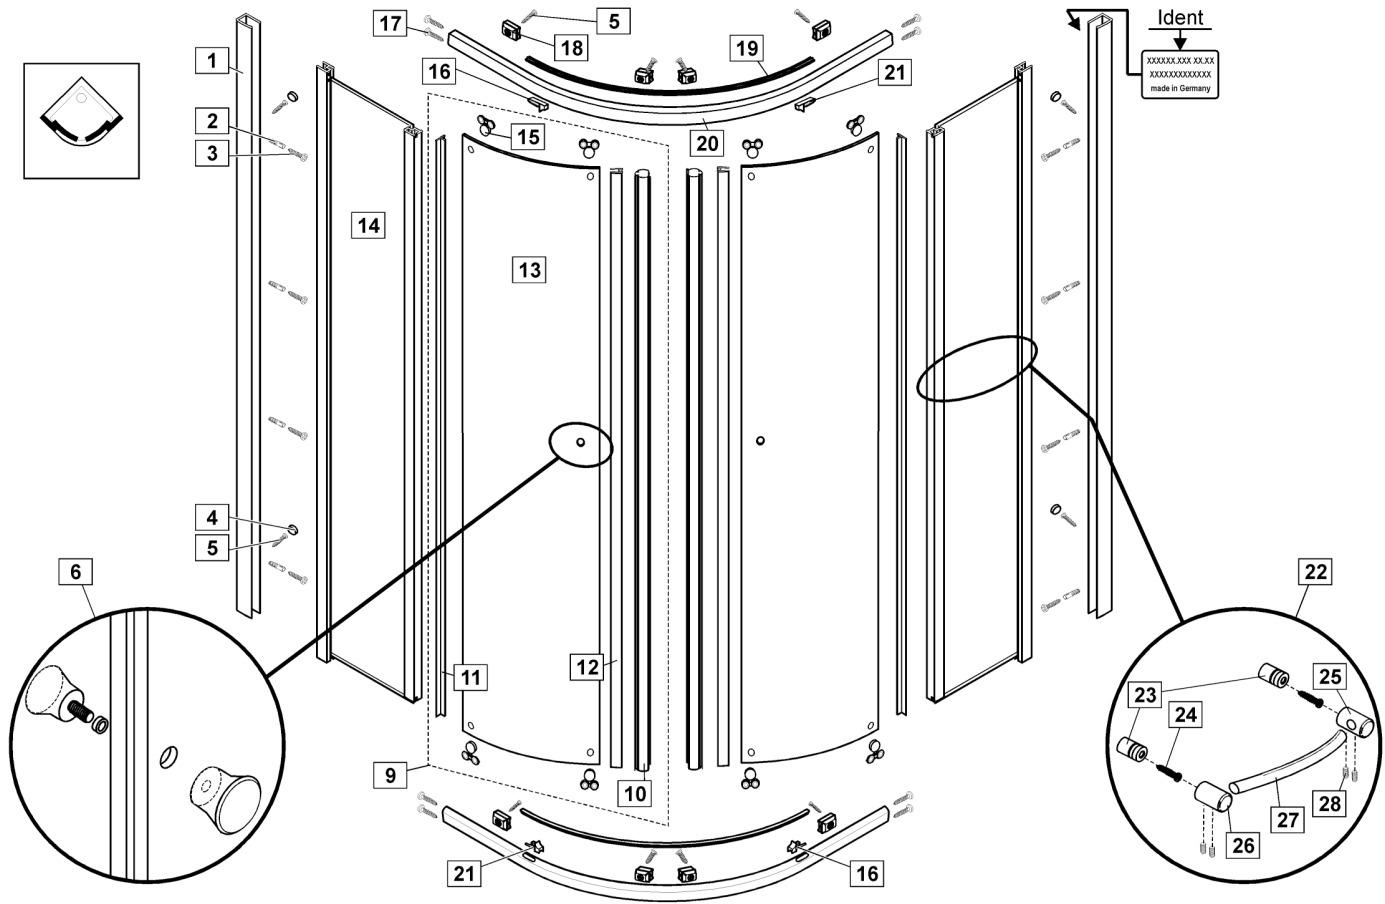

FARA-IBIZAPlus Runddusche 4-teilig 0552

Dichtungen und Profile

Pos.	Anzahl	Beschreibung	Maß	VK-Einheit	Art.-Nr.	VK-Preis	
1	2	Wandanschlussprofil	P0118	L=1850mm	1 Stück	9800 xxx 733 099*	49,99 EUR
10	2	Magnetprofil 0°	PK568	L=1650mm	Paar	9800 080 734 099	34,99 EUR
11	2	Spritzschutz	PK580	L=1840mm	Paar	9800 080 735 099	34,99 EUR
12	2	Trägerprofil	PK569	L=1887mm	Paar	9800 080 736 099	29,99 EUR
1	1	Dichtungssatz Magnete+Trägerprofil	2xPK 568 + 2xPK569		Set	9801 080 568 099	44,99 EUR
1	1	Dichtungssatz, komplett	2xPK568 + 2xPK580 + 2xPK569		Set	9800 080 737 099	79,99 EUR

Kleinteile

Pos.	Anzahl	Beschreibung	Maß	VK-Einheit	Art.-Nr.	VK-Preis
2	8	Dübel	ø 6	Set	9800 xxx 700 099*2	17,99 EUR
3	8	Blechschaube	4,2 x 38			
4	4	Kappe für Schraube	3,9			
5	12	Kappenschraube	3,9 x 9,5			
6	2	Türgriff komplett	N9065			
15	8	Laufrollenwagen	N0186	8 Stück	9800 081 741 099	39,99 EUR
16	2	Profilverbinder	K0111	Set	9800 xxx 738 099*3	17,99 EUR
17	8	Blechschaube	3,5 x 25			
18	8	Schienenstopper	K0115			
21	2	Profilverbinder	K0112			
22	1	Handtuchstange komplett		Set	9800 xxx 742 099*4	39,99 EUR
23	2	Aufnahme für Handtuchhalter				
24	2	Kappenschraube	3,9 x 32			
25	1	Aufnahme für Handtuchstange, rechts				
26	1	Aufnahme für Handtuchstange, links				
27	1	Handtuchstange				
28	4	Gewindestift mit Innensechskant	M5 x 5			

Sonstige Bauteile

Pos.	Anzahl	Beschreibung	Maß	VK-Einheit	Art.-Nr.	VK-Preis
9	2	Türelement				
13	2	Glas, gebogen	B4061840			
14	2	Festteil				

xxx* alu silber matt (001) / Elac (100) / manhattan (013) / pergamon (043) / silberperleffekt (073) / weiss (011)

xxx*2 weiss (011) / manhattan (013) / jasmin (014)

xxx*3 weiss (011) / manhattan (013)

xxx*4 weiss (011) / elac (100)